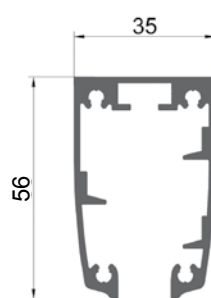

PERFIL COMPENSADOR BASIC PRO

PERFIL GUÍA SUPERIOR BASIC PRO

PERFIL GUÍA INFERIOR BASIC PRO

PERFIL HOJA 6MM BASIC PRO

PERFIL HOJA 8MM BASIC PRO

MARCO LATERAL 35X10

Fecha:	20/05/14
Revisado:	J. Hurtado
Versión:	0.2