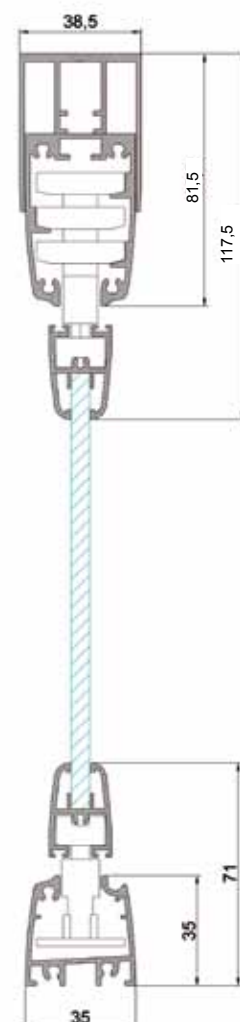

PERFIL COMPENSADOR BASIC PRO

PERFIL GUÍA SUPERIOR BASIC PRO

PERFIL GUÍA INFERIOR BASIC PRO

PERFIL HOJA 6MM BASIC PRO

PERFIL HOJA 8MM BASIC PRO

MARCO LATERAL 35X10

Fecha:	20/05/14
Revisado:	J. Hurtado
Versión:	0.2

Acristalia

Denominación: Secciones Cortina BASIC PRO