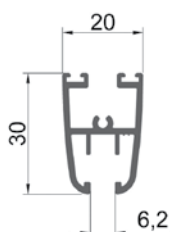

PERFIL COMPENSADOR BASIC PRO

PERFIL GUÍA SUPERIOR BASIC PRO

PERFIL GUÍA INFERIOR BASIC PRO

PERFIL HOJA 6MM BASIC PRO

PERFIL HOJA 8MM BASIC PRO

MARCO LATERAL 35X10

Fecha:	20/05/14
Revisado:	J. Hurtado
Versión:	0.2