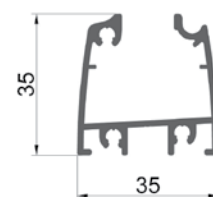

PERFIL COMPENSADOR BASIC PRO

PERFIL GUÍA SUPERIOR BASIC PRO

PERFIL GUÍA INFERIOR BASIC PRO

PERFIL HOJA 6MM BASIC PRO

PERFIL HOJA 8MM BASIC PRO

MARCO LATERAL 35X10

Fecha:	20/05/14
Revisado:	J. Hurtado
Versión:	0.2