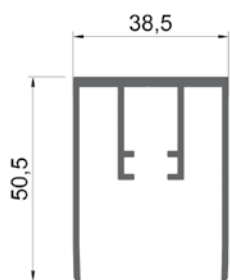

PERFIL COMPENSADOR BASIC PRO

PERFIL GUÍA SUPERIOR BASIC PRO

PERFIL GUÍA INFERIOR BASIC PRO

PERFIL HOJA 6MM BASIC PRO

PERFIL HOJA 8MM BASIC PRO

MARCO LATERAL 35X10

Fecha:	20/05/14
Revisado:	J. Hurtado
Versión:	0.2