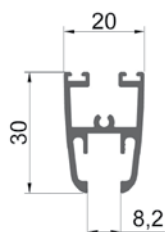

PERFIL COMPENSADOR BASIC PRO

PERFIL GUÍA SUPERIOR BASIC PRO

PERFIL GUÍA INFERIOR BASIC PRO

PERFIL HOJA 6MM BASIC PRO

PERFIL HOJA 8MM BASIC PRO

MARCO LATERAL 35X10

Fecha:	20/05/14
Revisado:	J. Hurtado
Versión:	0.2